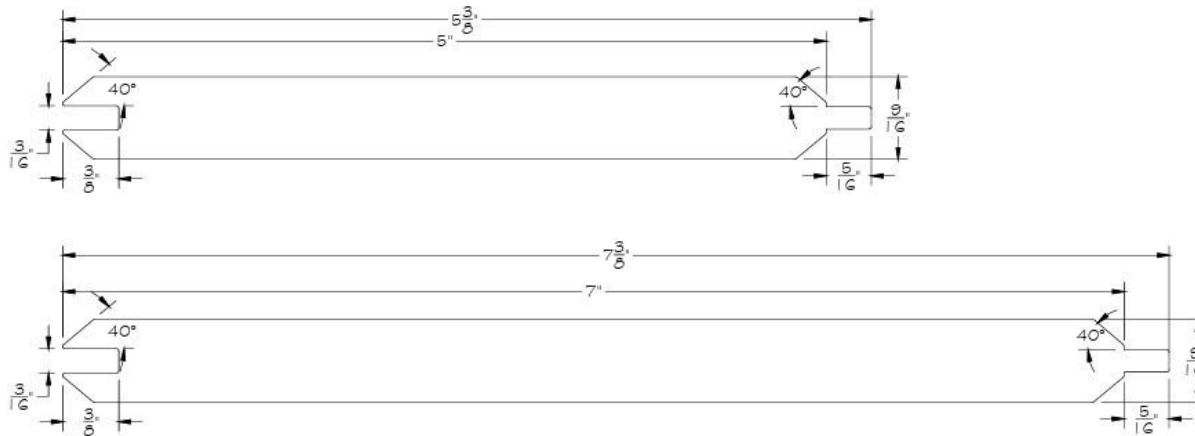

PROFIL V-JOINT

(PIN BLANC) - 5" ou 7"

COUPES

Échelle 9"=1'0"

EMBOUVETAGE

Échelle 1'0"=1'0"

COUVRANT

Échelle 4"=1'0"