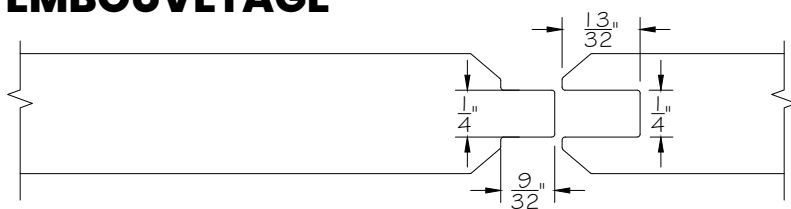

PROFIL V-JOINT

(PIN BLANC) - 5" ou 7"

COUPES

Échelle 9"=1'0"

EMBOUVETAGE

Échelle 1'0"=1'0"

COUVRANT

Échelle 4"=1'0"