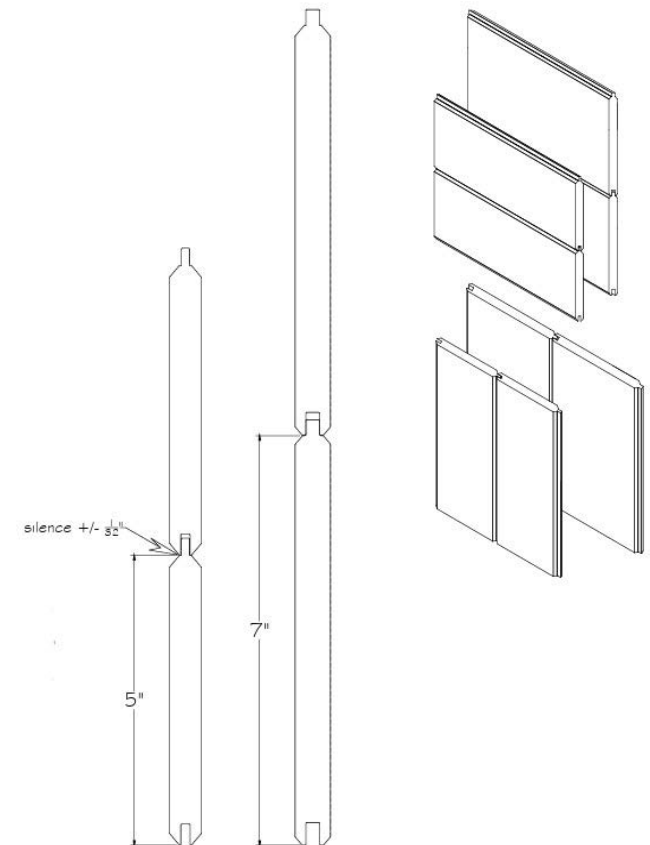

PROFIL V-JOINT

(PIN BLANC) - 5" ou 7"

COUPES

Échelle 9"=1'0"

EMBOUVETAGE

Échelle 1'0"=1'0"

COUVRANT

Échelle 4"=1'0"