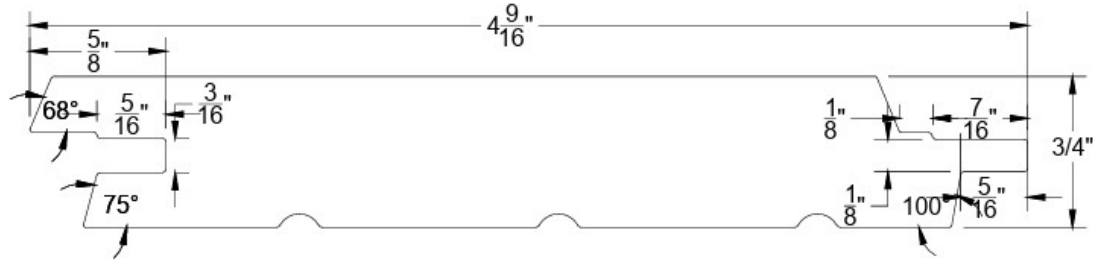

PROFIL V-JOINT

(CÈDRE BLANC DE L'EST)

COUPES 4", 5", 6"

EMBOUVETAGE

Éch: 1'0"=1'0"

COUVRANT

Éch: 3"=1'0"