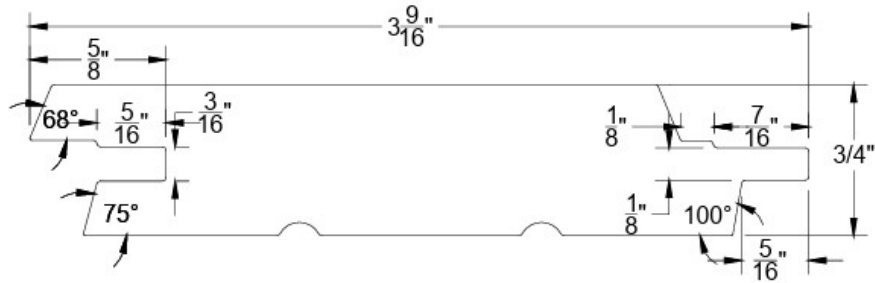

PROFIL V-JOINT

(CÈDRE BLANC DE L'EST)

COUPES 4", 5", 6"

EMBOUVETAGE

Éch: 1'0"=1'0"

COUVRANT

Éch: 3"=1'0"