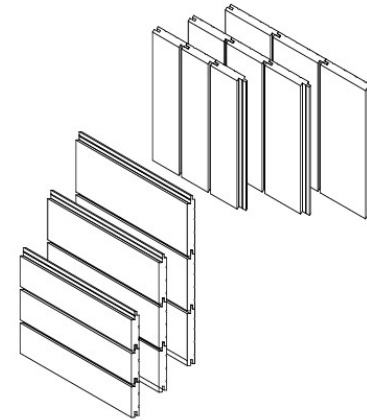

PROFIL V-JOINT

(CÈDRE BLANC DE L'EST)

COUPES 4", 5", 6"

EMBOUVETAGE

Éch: 1'0"=1'0"

COUVRANT

Éch: 3"=1'0"