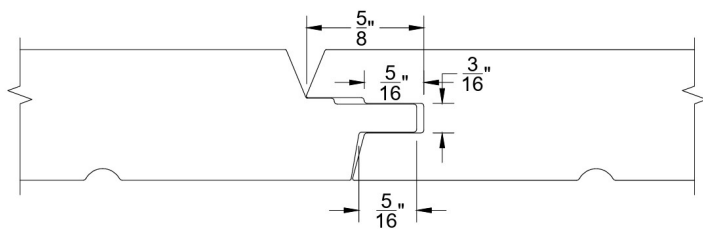

PROFIL V-JOINT

(CÈDRE BLANC DE L'EST)

COUPES 4", 5", 6"

EMBOUVETAGE

Éch: 1'0"=1'0"

COUVRANT

Éch: 3"=1'0"