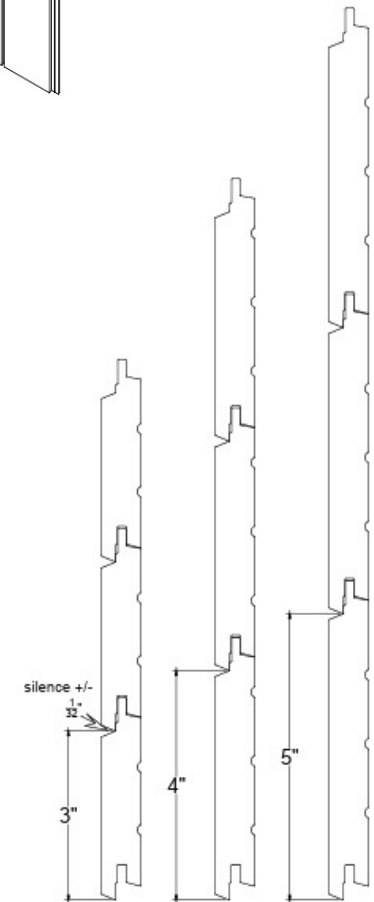

PROFIL V-JOINT

(CÈDRE BLANC DE L'EST)

COUPES 4", 5", 6"

EMBOUVETAGE

Éch: 1'0"=1'0"

COUVRANT

Éch: 3"=1'0"