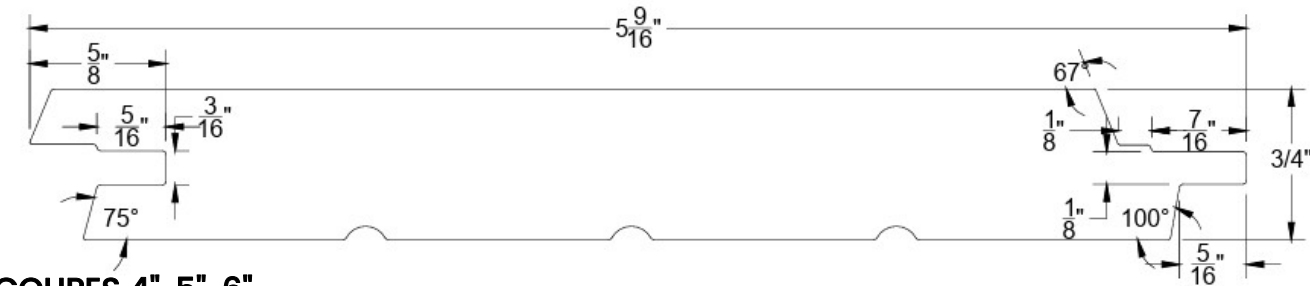

PROFIL V-JOINT

(CÈDRE BLANC DE L'EST)

COUPES 4", 5", 6"

EMBOUVETAGE

Éch: 1'0"=1'0"

COUVRANT

Éch: 3"=1'0"