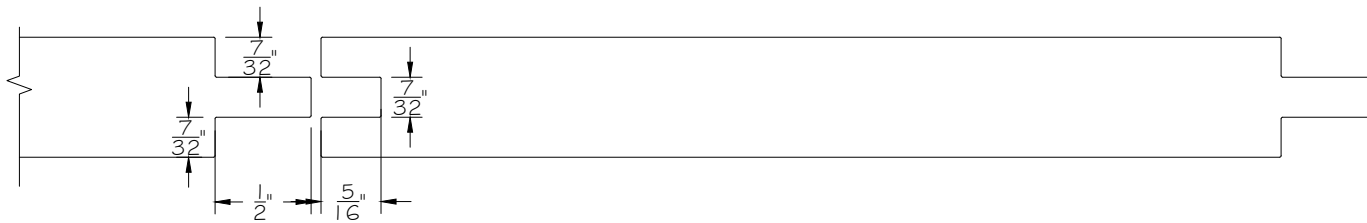

# PROFIL SCANDINAVE

(PIN BLANC) - 5" ou 7"

## EMBOUVETAGE

Échelle 1'0"=1'0"