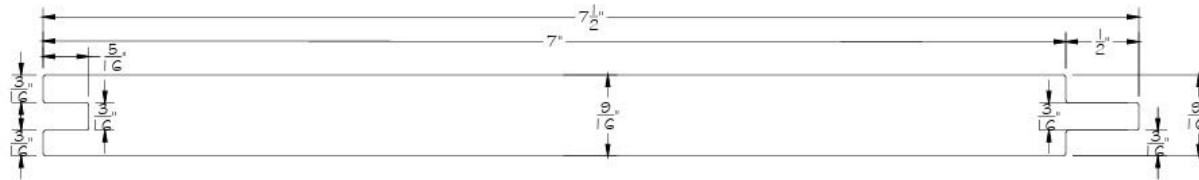

# PROFIL SCANDINAVE

(PIN BLANC) - 5" ou 7"

## EMBOUVETAGE

Échelle 1'0"=1'0"