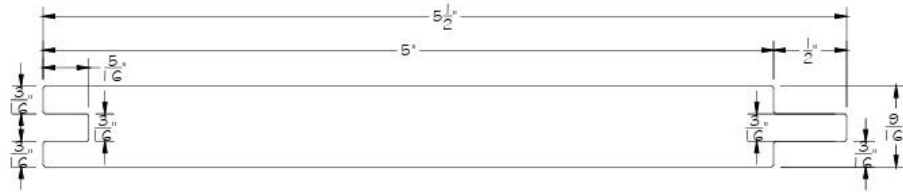

# PROFIL SCANDINAVE

(PIN BLANC) - 5" ou 7"

## EMBOUVETAGE

Échelle 1'0"=1'0"