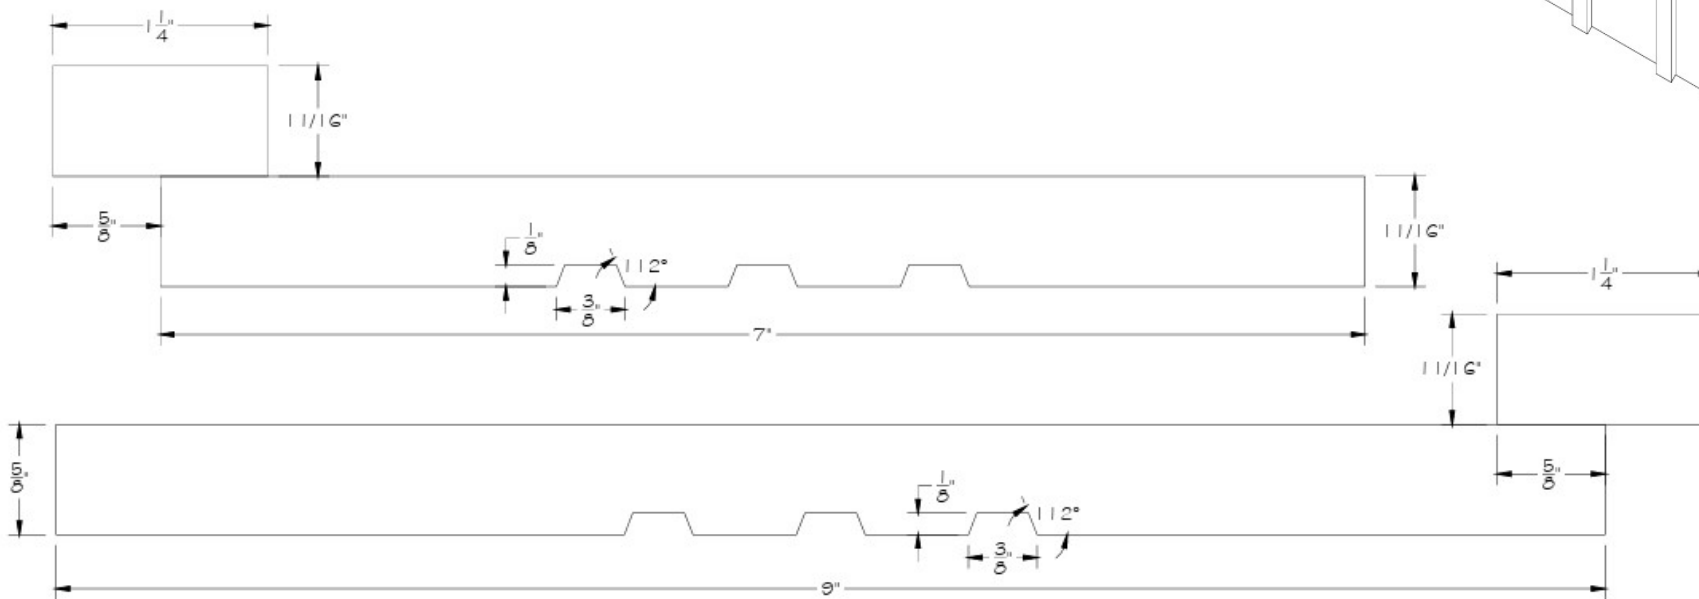

PROFIL PLANCHE ET COUVRE-JOINT

(ÉPINETTE) - 8" ou 10"

COUPES

Échelle 1'0"=1'0"